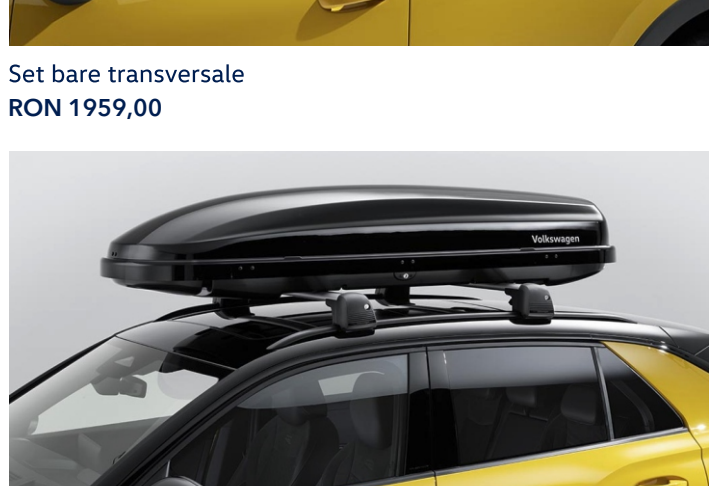

Cutie bagaje Confort 340L
RON 5005,00