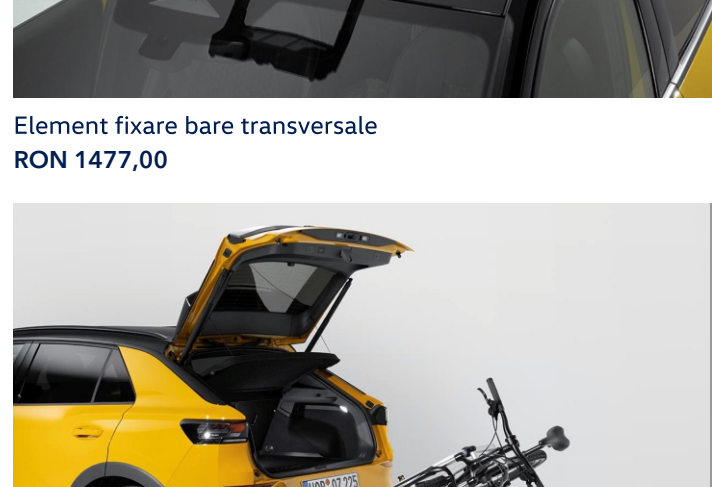

### Transport

Set bare transversale  
RON 1959,00

Suport 4 perechi ski-uri sau 2 snowboard-uri  
RON 2376,00

Cutie bagaje Confort 340L  
RON 5005,00

Element fixare bare transversale  
RON 1477,00

Cârlig remorcare  
RON 6478,00